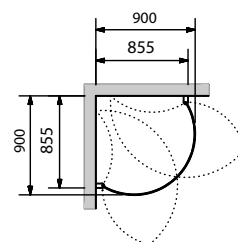

Höjd: 189 cm
Bnr: 333 434

Rund duschhörna med lyftgångjärn och dörrar som kan vikas in helt. 6 mm klart säkerhetsglas. Profilerna och handtagen är i matt silver. Lyfter 5 mm från golvet. Tätningslistan är 15 mm hög. Komplettera vid behov med extra hög list (40 mm) - se Servicekit nedan.

Höjd: 204–206 cm
Öppningsmått: 43 cm
Bnr: 208 820

Neptun duschkabin 6.995,-

Art.nr: DKAB12290MM

NEPTUN DUSCHKABIN 90 x 90 cm

Duschkabin med bruten hörna och avtagbar skjutdörr som kan öppnas åt vänster eller höger. Glaset i bakväggarna är mattmönstrat och fronten i klarglas med frostad rand. Profiler i matt silver. Vitt duschkar i akryl med ställbara fötter och lätt avtagbar front. Dusch- och avloppsset ingår.

Höjd: 205–207 cm
Öppningsmått: 42 cm
Bnr: 339 660

Se www.combac.com för fallritningar och montageanvisningar.

En bra start på dagen!

COMBAC

Vi förbehåller oss rätten till ändringar i utförande och konstruktion, samt eventuella tryckfel.