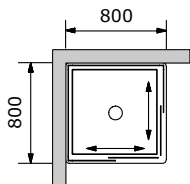

Höjd: 189 cm
Bnr: 333 434

Rund duschhörna med lyftgångjärn och dörrar som kan vikas in helt. 6 mm klart säkerhetsglas. Profilerna och handtagen är i matt silver. Lyfter 5 mm från golvet. Tätningslistan är 15 mm hög. Komplettera vid behov med extra hög list (40 mm) - se Servicekit nedan.

CARICIA DUSCHKABIN 80 x 80 cm

En duschkabin med praktiska skjutdörrar i klarglas och bakväggar i mattmönstrat säkerhetsglas. Profiler i matt silver. Det vita karet har ställbara fötter och avtagbar front. Dusch- och avloppsset ingår.

Höjd: 204–206 cm
Öppningsmått: 43 cm
Bnr: 208 820

Neptun duschkabin 6.995,-

Art.nr: DKAB12290MM

NEPTUN DUSCHKABIN 90 x 90 cm

Duschkabin med bruten hörna och avtagbar skjutdörr som kan öppnas åt vänster eller höger. Glaset i bakväggarna är mattmönstrat och fronten i klarglas med frostad rand. Profiler i matt silver. Vitt duschkar i akryl med ställbara fötter och lätt avtagbar front. Dusch- och avloppsset ingår.

Höjd: 205–207 cm
Öppningsmått: 42 cm
Bnr: 339 660

Se www.combac.com för fallritningar och montageanvisningar.

En bra start på dagen!

COMBAC

Vi förbehåller oss rätten till ändringar i utförande och konstruktion, samt eventuella tryckfel.