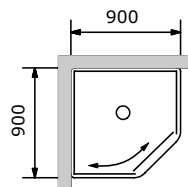

Höjd: 189 cm
Bnr: 333 434

Rund duschhörna med lyftgångjärn och dörrar som kan vikas in helt. 6 mm klart säkerhetsglas. Profilerna och handtagen är i matt silver. Lyfter 5 mm från golvet. Tätningslistan är 15 mm hög. Komplettera vid behov med extra hög list (40 mm) - se Servicekit nedan.

CARICIA DUSCHKABIN 80 x 80 cm

En duschkabin med praktiska skjutdörrar i klarglas och bakväggar i mattmönstrat säkerhetsglas. Profiler i matt silver. Det vita karet har ställbara fötter och avtagbar front. Dusch- och avloppsset ingår.

Höjd: 204–206 cm
Öppningsmått: 43 cm
Bnr: 208 820

Neptun duschkabin 6.995,-

Art.nr: DKAB12290MM

NEPTUN DUSCHKABIN 90 x 90 cm

Duschkabin med bruten hörna och avtagbar skjutdörr som kan öppnas åt vänster eller höger. Glaset i bakväggarna är mattmönstrat och fronten i klarglas med frostad rand. Profiler i matt silver. Vitt duschkar i akryl med ställbara fötter och lätt avtagbar front. Dusch- och avloppsset ingår.

Höjd: 205–207 cm
Öppningsmått: 42 cm
Bnr: 339 660

Se www.combac.com för fallritningar och montageanvisningar.

En bra start på dagen!

COMBAC

Vi förbehåller oss rätten till ändringar i utförande och konstruktion, samt eventuella tryckfel.